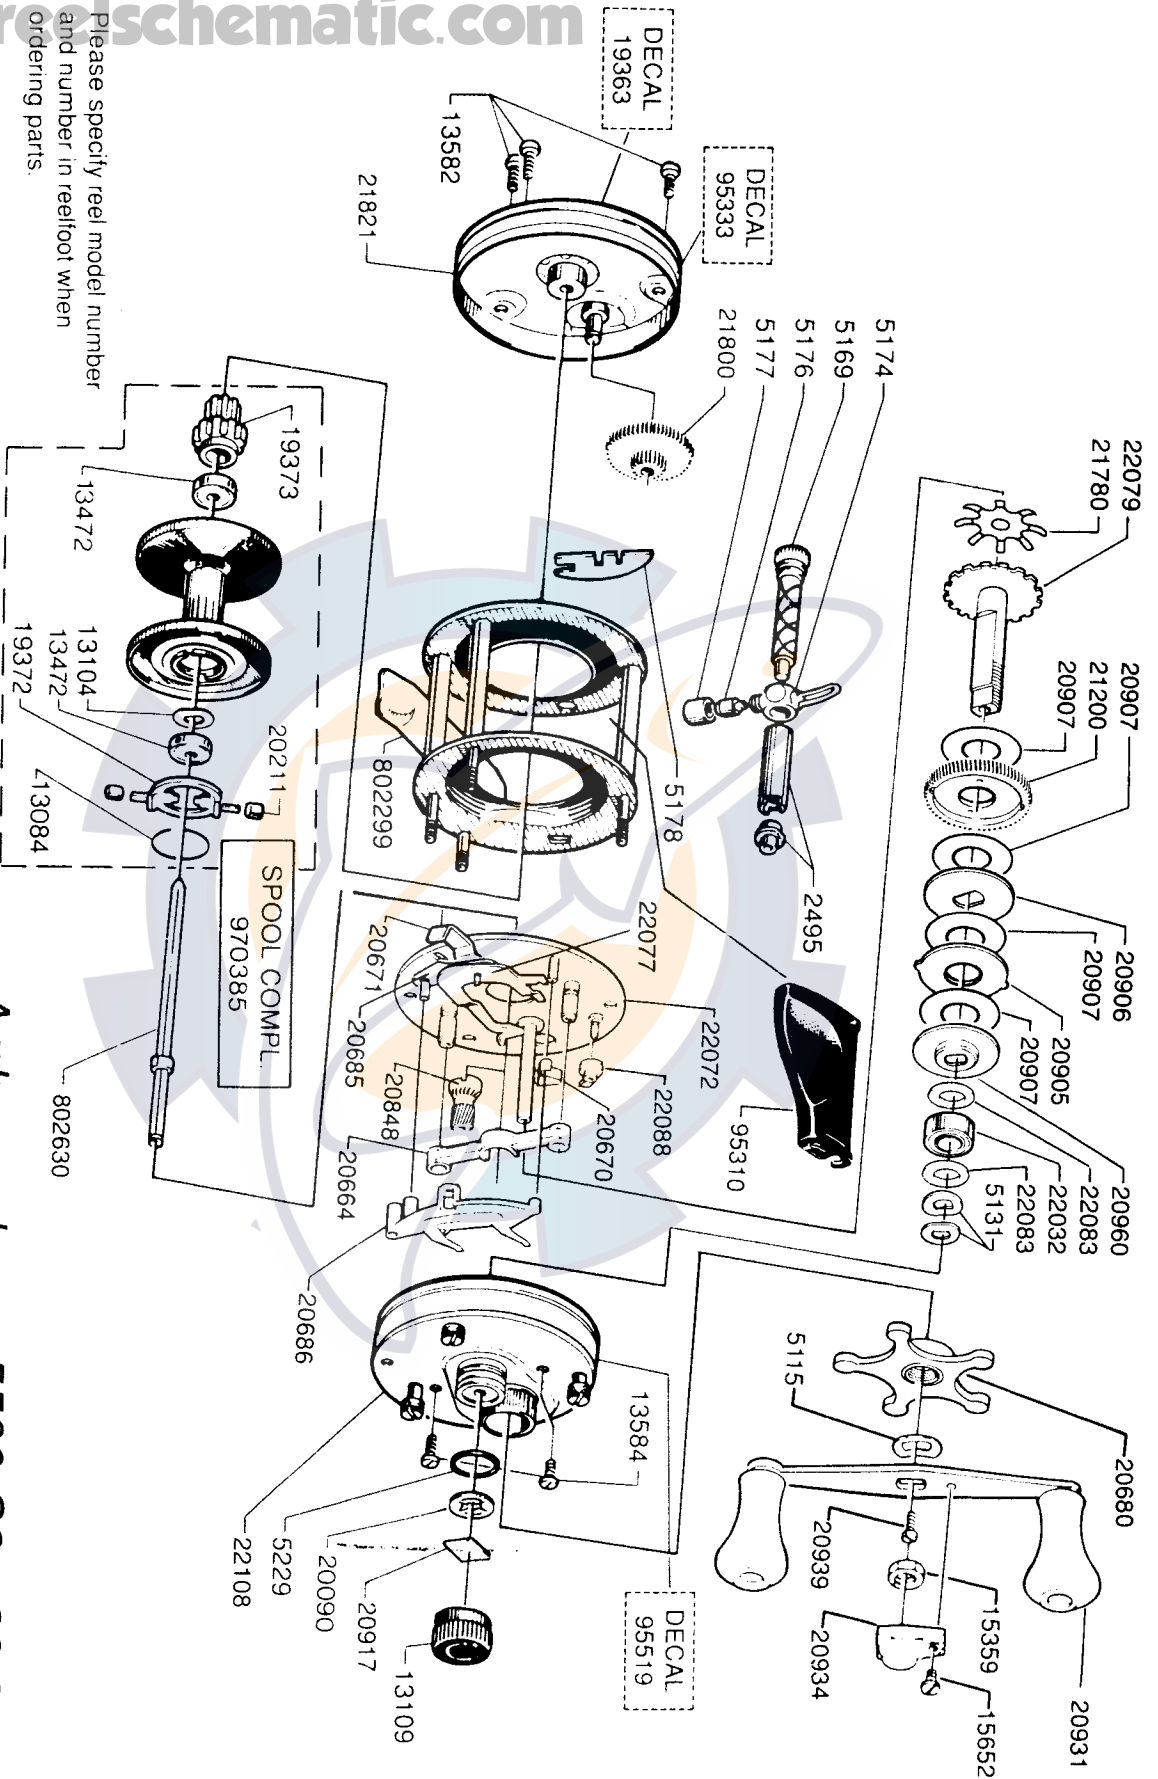

Please specify reel model number and number in reelfoot when ordering parts.

Vid beställning av reservdelar bör alltid rulltyp och nummer- beteckning under rullfoten anges.

Ambassadeur 5500-C3 99 05

901163, 901491

34-11686-1